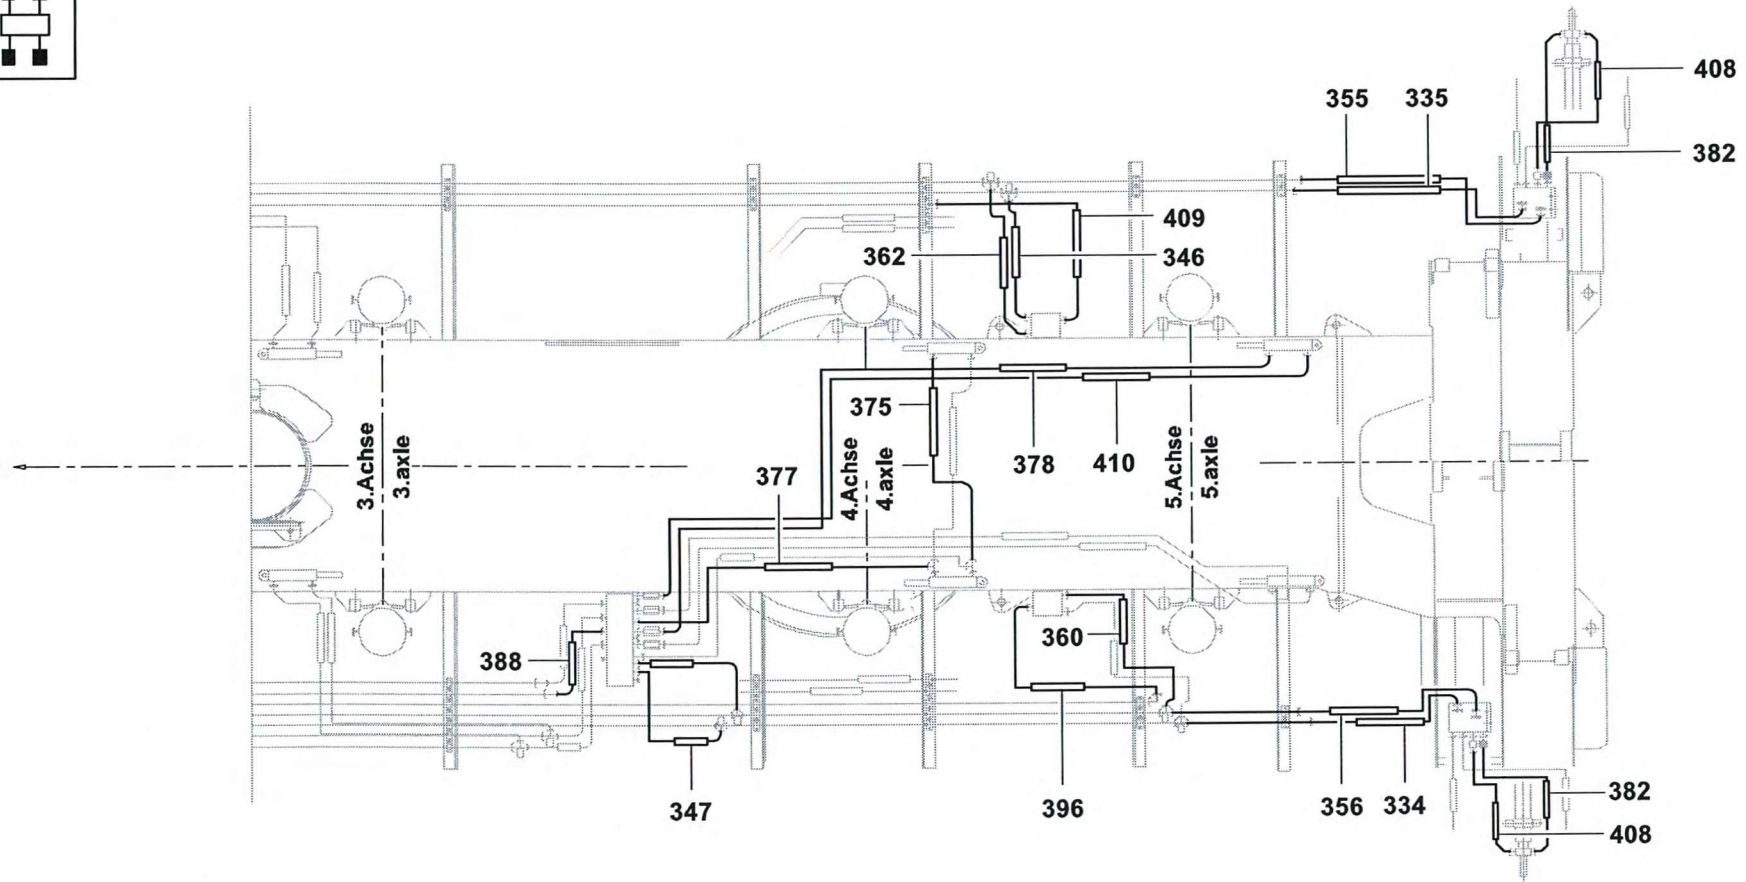

3/6

**GMK 5095  
BE 505  
G 781**

**GROVE**SCHLAUCHLEITUNGEN  
HOSESBILDТАFEL  
PICTORIAL DISPLAY

12.07

**3130319-ETL E**

4/6

**GMK 5095  
BE 505  
G 781**

**GROVE**SCHLAUCHLEITUNGEN  
HOSESBILDTADEL  
PICTORIAL DISPLAY

12.07

**3130319-ETL E**

5/6

**GMK 5095  
BE 505  
G 781**

**GROVE**SCHLAUCHLEITUNGEN  
HOSESBILDТАFEL  
PICTORIAL DISPLAY

12.07

**3130319-ETL E**

6/6