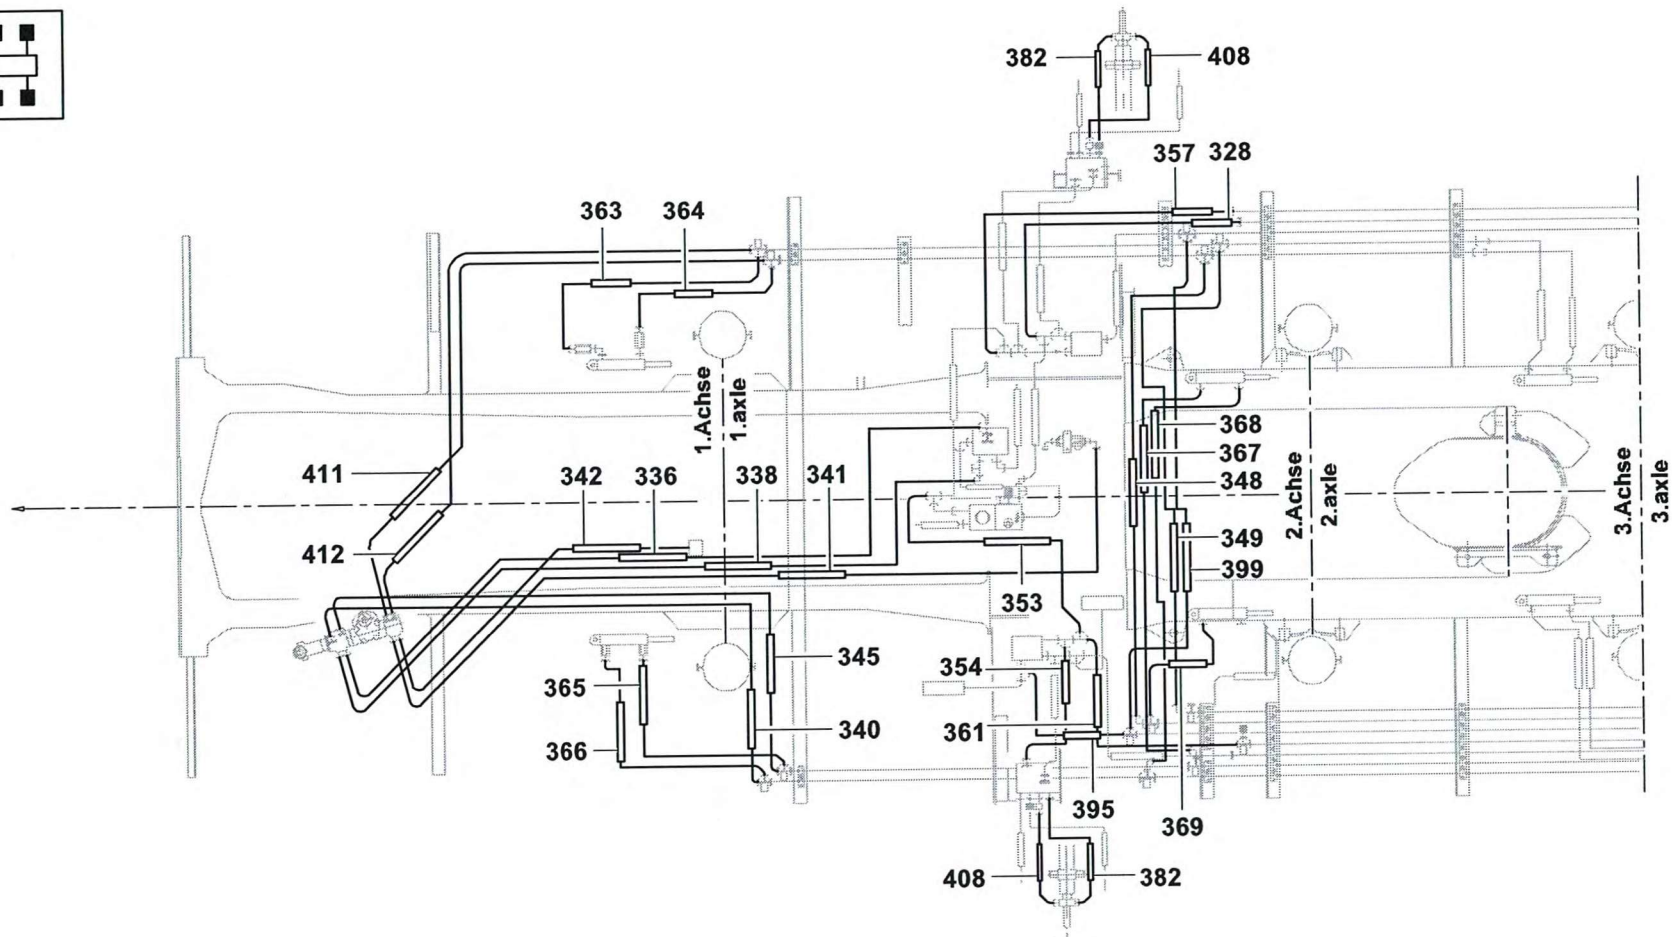

**GROVE**SCHLAUCHLEITUNGEN  
HOSESBILDTADEL  
PICTORIAL DISPLAY

12.07

3130319-ETL E

2/6

GMK 5095  
BE 505  
G 781

**GROVE**SCHLAUCHLEITUNGEN  
HOSESBILDTADEL  
PICTORIAL DISPLAY

12.07

**3130319-ETL E**

3/6

**GMK 5095  
BE 505  
G 781**

**GROVE**SCHLAUCHLEITUNGEN  
HOSESBILDТАFEL  
PICTORIAL DISPLAY

12.07

**3130319-ETL E**

4/6

**GMK 5095  
BE 505  
G 781**

**GROVE**SCHLAUCHLEITUNGEN  
HOSESBILDTADEL  
PICTORIAL DISPLAY

12.07

**3130319-ETL E**

5/6

**GMK 5095  
BE 505  
G 781**

**GROVE**SCHLAUCHLEITUNGEN  
HOSESBILDТАFEL  
PICTORIAL DISPLAY

12.07

**3130319-ETL E**

6/6