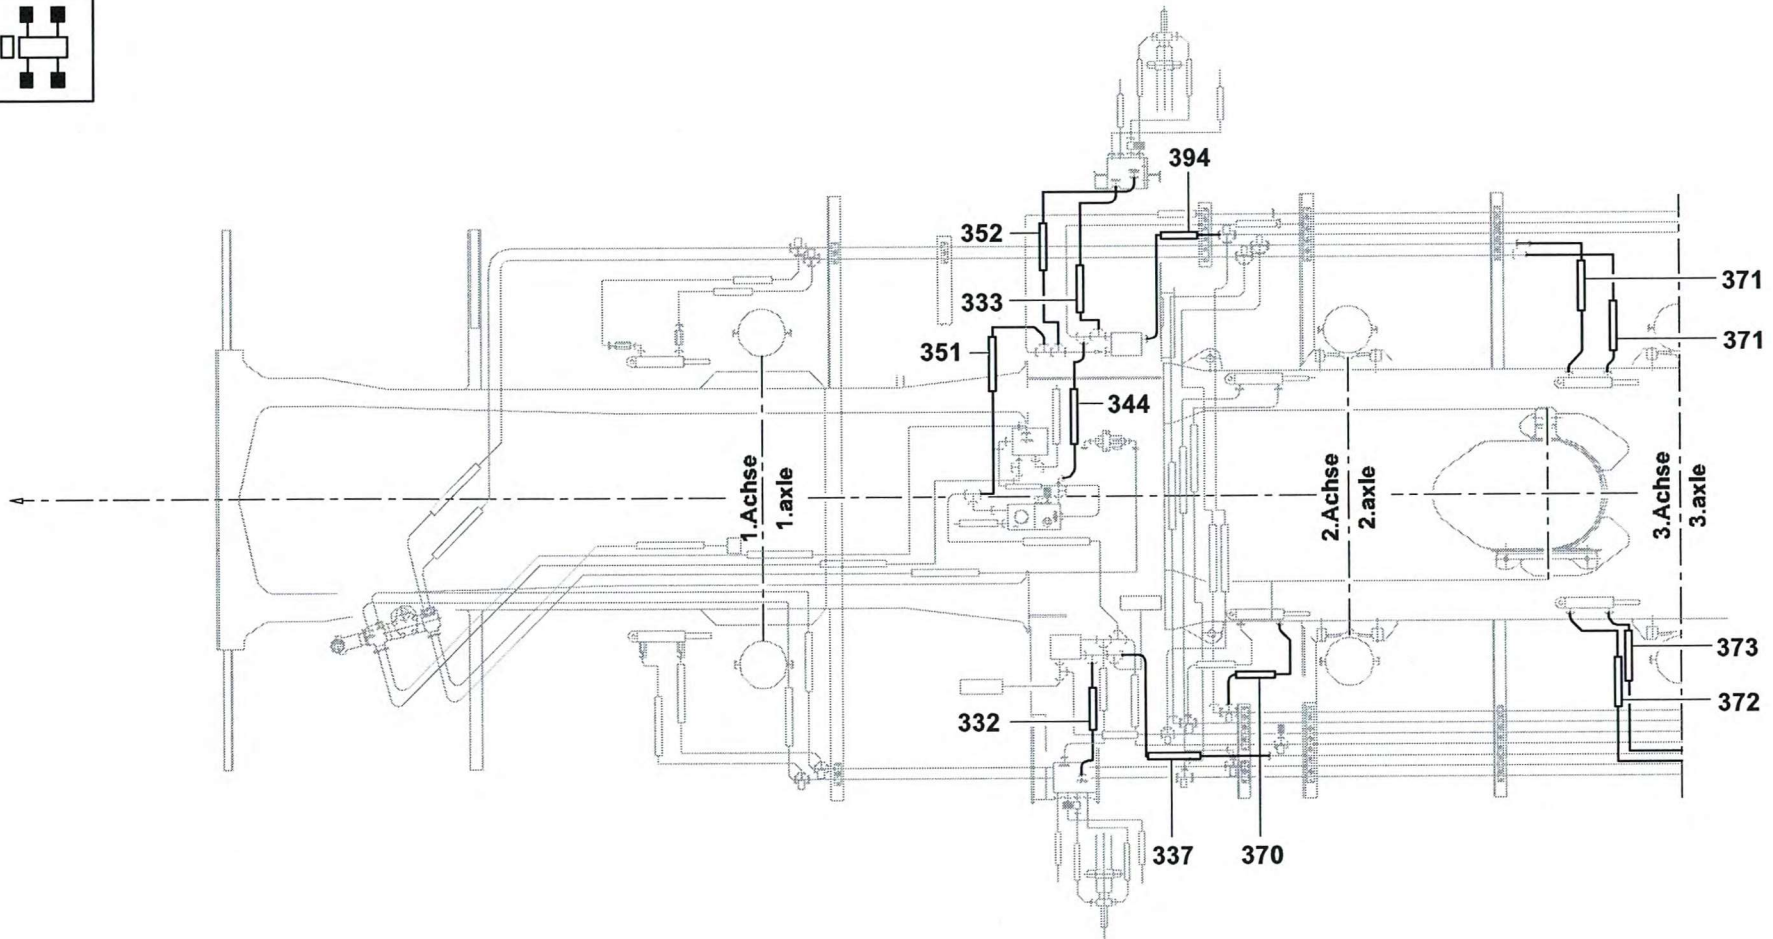

**GROVE**SCHLAUCHLEITUNGEN  
HOSESBILDTADEL  
PICTORIAL DISPLAY

12.07

3130319-ETL E

2/6

GMK 5095  
BE 505  
G 781

**GROVE**SCHLAUCHLEITUNGEN  
HOSESBILDTADEL  
PICTORIAL DISPLAY

12.07

**3130319-ETL E**

3/6

**GMK 5095  
BE 505  
G 781**

**GROVE**SCHLAUCHLEITUNGEN  
HOSESBILDТАFEL  
PICTORIAL DISPLAY

12.07

**3130319-ETL E**

4/6

**GMK 5095  
BE 505  
G 781**

**GROVE**SCHLAUCHLEITUNGEN  
HOSESBILDTADEL  
PICTORIAL DISPLAY

12.07

**3130319-ETL E**

5/6

**GMK 5095  
BE 505  
G 781**

**GROVE**SCHLAUCHLEITUNGEN  
HOSESBILDТАFEL  
PICTORIAL DISPLAY

12.07

**3130319-ETL E**

6/6