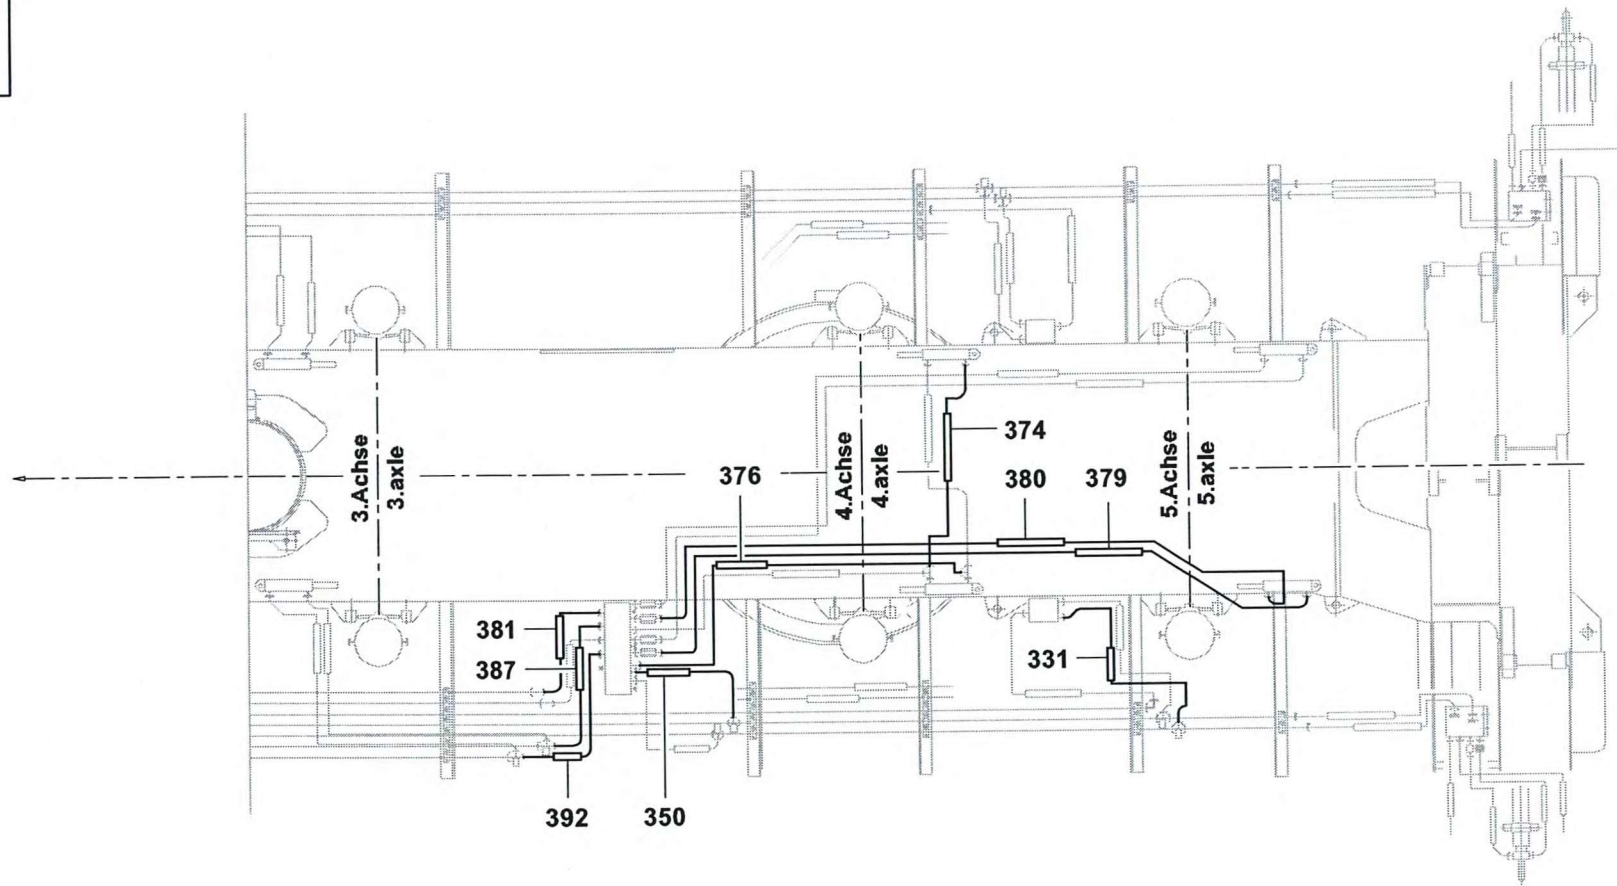

3/6

**GMK 5095  
BE 505  
G 781**

**GROVE**SCHLAUCHLEITUNGEN  
HOSESBILDТАFEL  
PICTORIAL DISPLAY

12.07

**3130319-ETL E**

4/6

**GMK 5095  
BE 505  
G 781**

**GROVE**SCHLAUCHLEITUNGEN  
HOSESBILDTADEL  
PICTORIAL DISPLAY

12.07

**3130319-ETL E**

5/6

**GMK 5095  
BE 505  
G 781**

**GROVE**SCHLAUCHLEITUNGEN  
HOSESBILDТАFEL  
PICTORIAL DISPLAY

12.07

**3130319-ETL E**

6/6